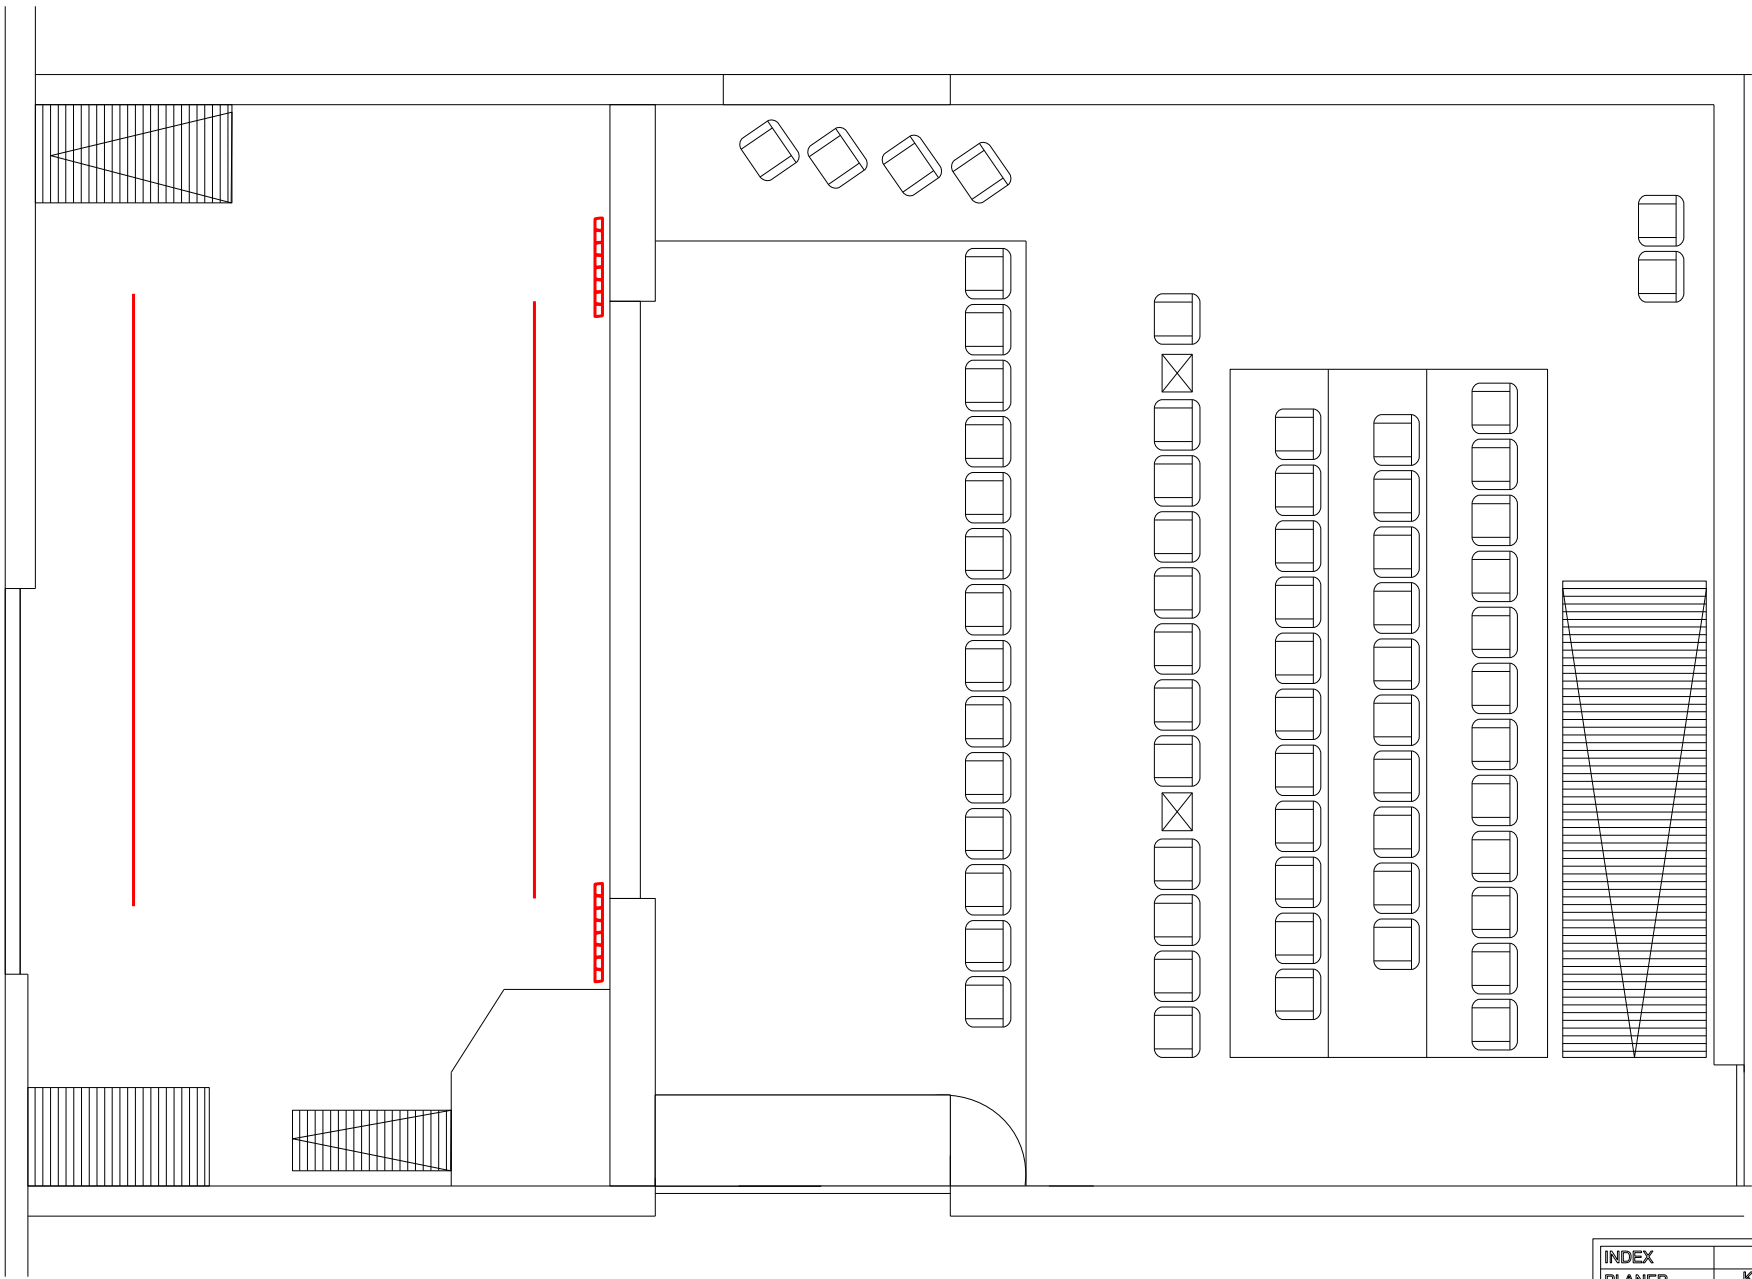

# Neerstedter-Bühne Parket

INDEX		
PLANER	Kratzmann & Schweers Veranstaltungstechnik GbR	
BAUHERR	Neerstedter Bühne e.V.	
PROJEKT	XXXXXXXXXX	
GEZEICHNET	3. Februar 2013	J. Kratzmann
GEPRÜFT		

Neerstedter-Bühne 1. Rang

INDEX		
PLANER	Kratzmann & Schweers Veranstaltungstechnik GbR	
BAUHERR	Neerstedter Bühne e.V.	
PROJEKT	XXXXXXXXXX	
GEZEICHNET	3. Februar 2013	J. Kratzmann
GEPRÜFT		